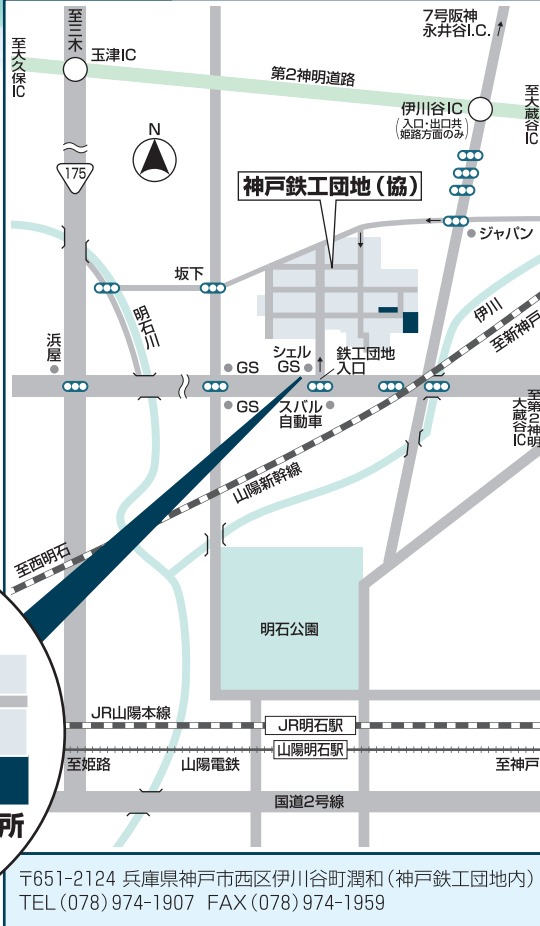

パンチングワールドモバイルサイト

http://www.punchingworld.com/k/

姫路営業所

〒670-0825 兵庫県姫路市市川橋通2丁目50-3
TEL (079) 288-0458 FAX (079) 288-2077
E-mail : himeji@okutanikanaami.co.jp

明石工場

〒651-2124 兵庫県神戸市西区伊川谷町潤和(神戸鉄工団地内)
TEL (078) 974-1907 FAX (078) 974-1959