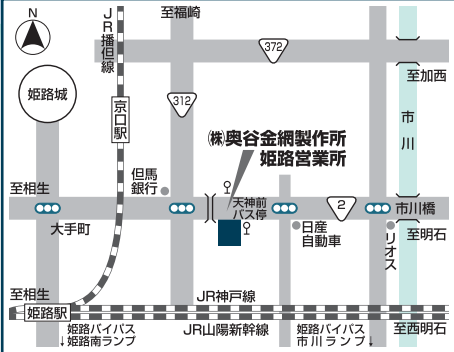

姫路営業所

神戸本社・神戸ショールーム

明石工場

堺工場

奥谷金網の情報を携帯でチェック!

奥谷金網総合サイト

http://www.okutanikanaami.co.jp/k/

パンチングメタル専門

パンチングワールドモバイルサイト

http://www.punchingworld.com/k/

姫路営業所

〒670-0825 兵庫県姫路市市川橋通2丁目50-3
TEL (079) 288-0458 FAX (079) 288-2077
E-mail : himeji@okutanikanaami.co.jp