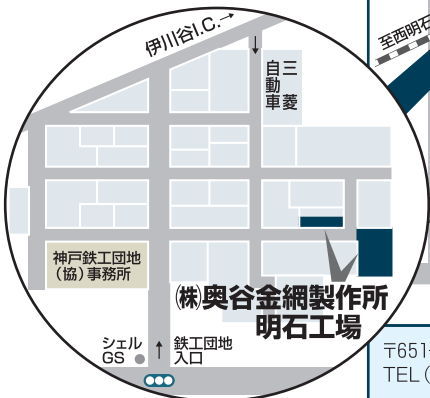

パンチングワールドモバイルサイト

http://www.punchingworld.com/k/

姫路営業所

〒670-0825 兵庫県姫路市市川橋通2丁目50-3
TEL (079) 288-0458 FAX (079) 288-2077
E-mail : himeji@okutanikanaami.co.jp

明石工場

〒651-2124 兵庫県神戸市西区伊川谷町潤和(神戸鉄工団地内)
TEL (078) 974-1907 FAX (078) 974-1959